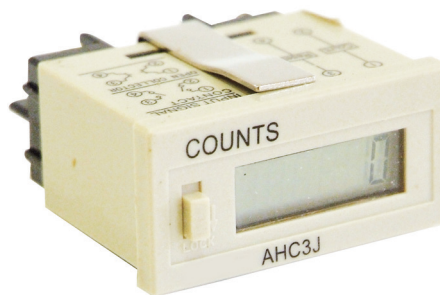

CONTADORES HORARIOS - Digitales LCD

CONTADORES HORARIOS - Digitales LCD

Equipos de corriente alterna se suministran para 50Hz (60Hz bajo pedido)

Dimensiones (mm)	Nº de dígitos	Grado de protección	Tensión	Referencia
24 x 48	6	IP54	230VAC	RHAHC3L

CONTADORES DE IMPULSOS - Digitales LCD

Con función de reset y bloqueo. IP54

Dimensiones (mm)	Nº de dígitos	Velocidad de conteo por segundo	Tensión de contaje	Tensión de reset	Referencia
24 x 48	6	(**) = 10, 30 o 300	batería interna	batería interna	RHAHC3J00**